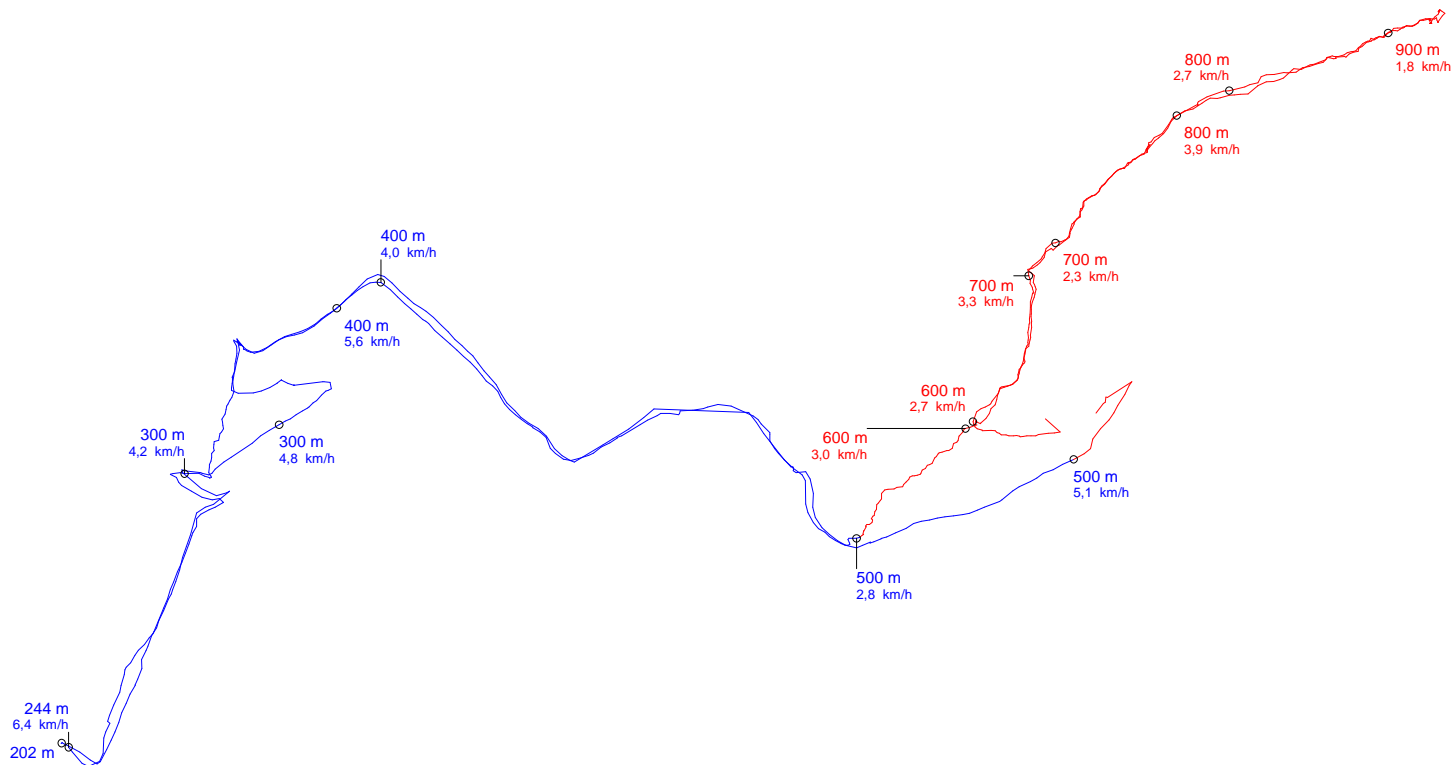

# Poggio all'Aia - Monte Morello - 27-4-2007 1 : 13 500

<500 m >500 m